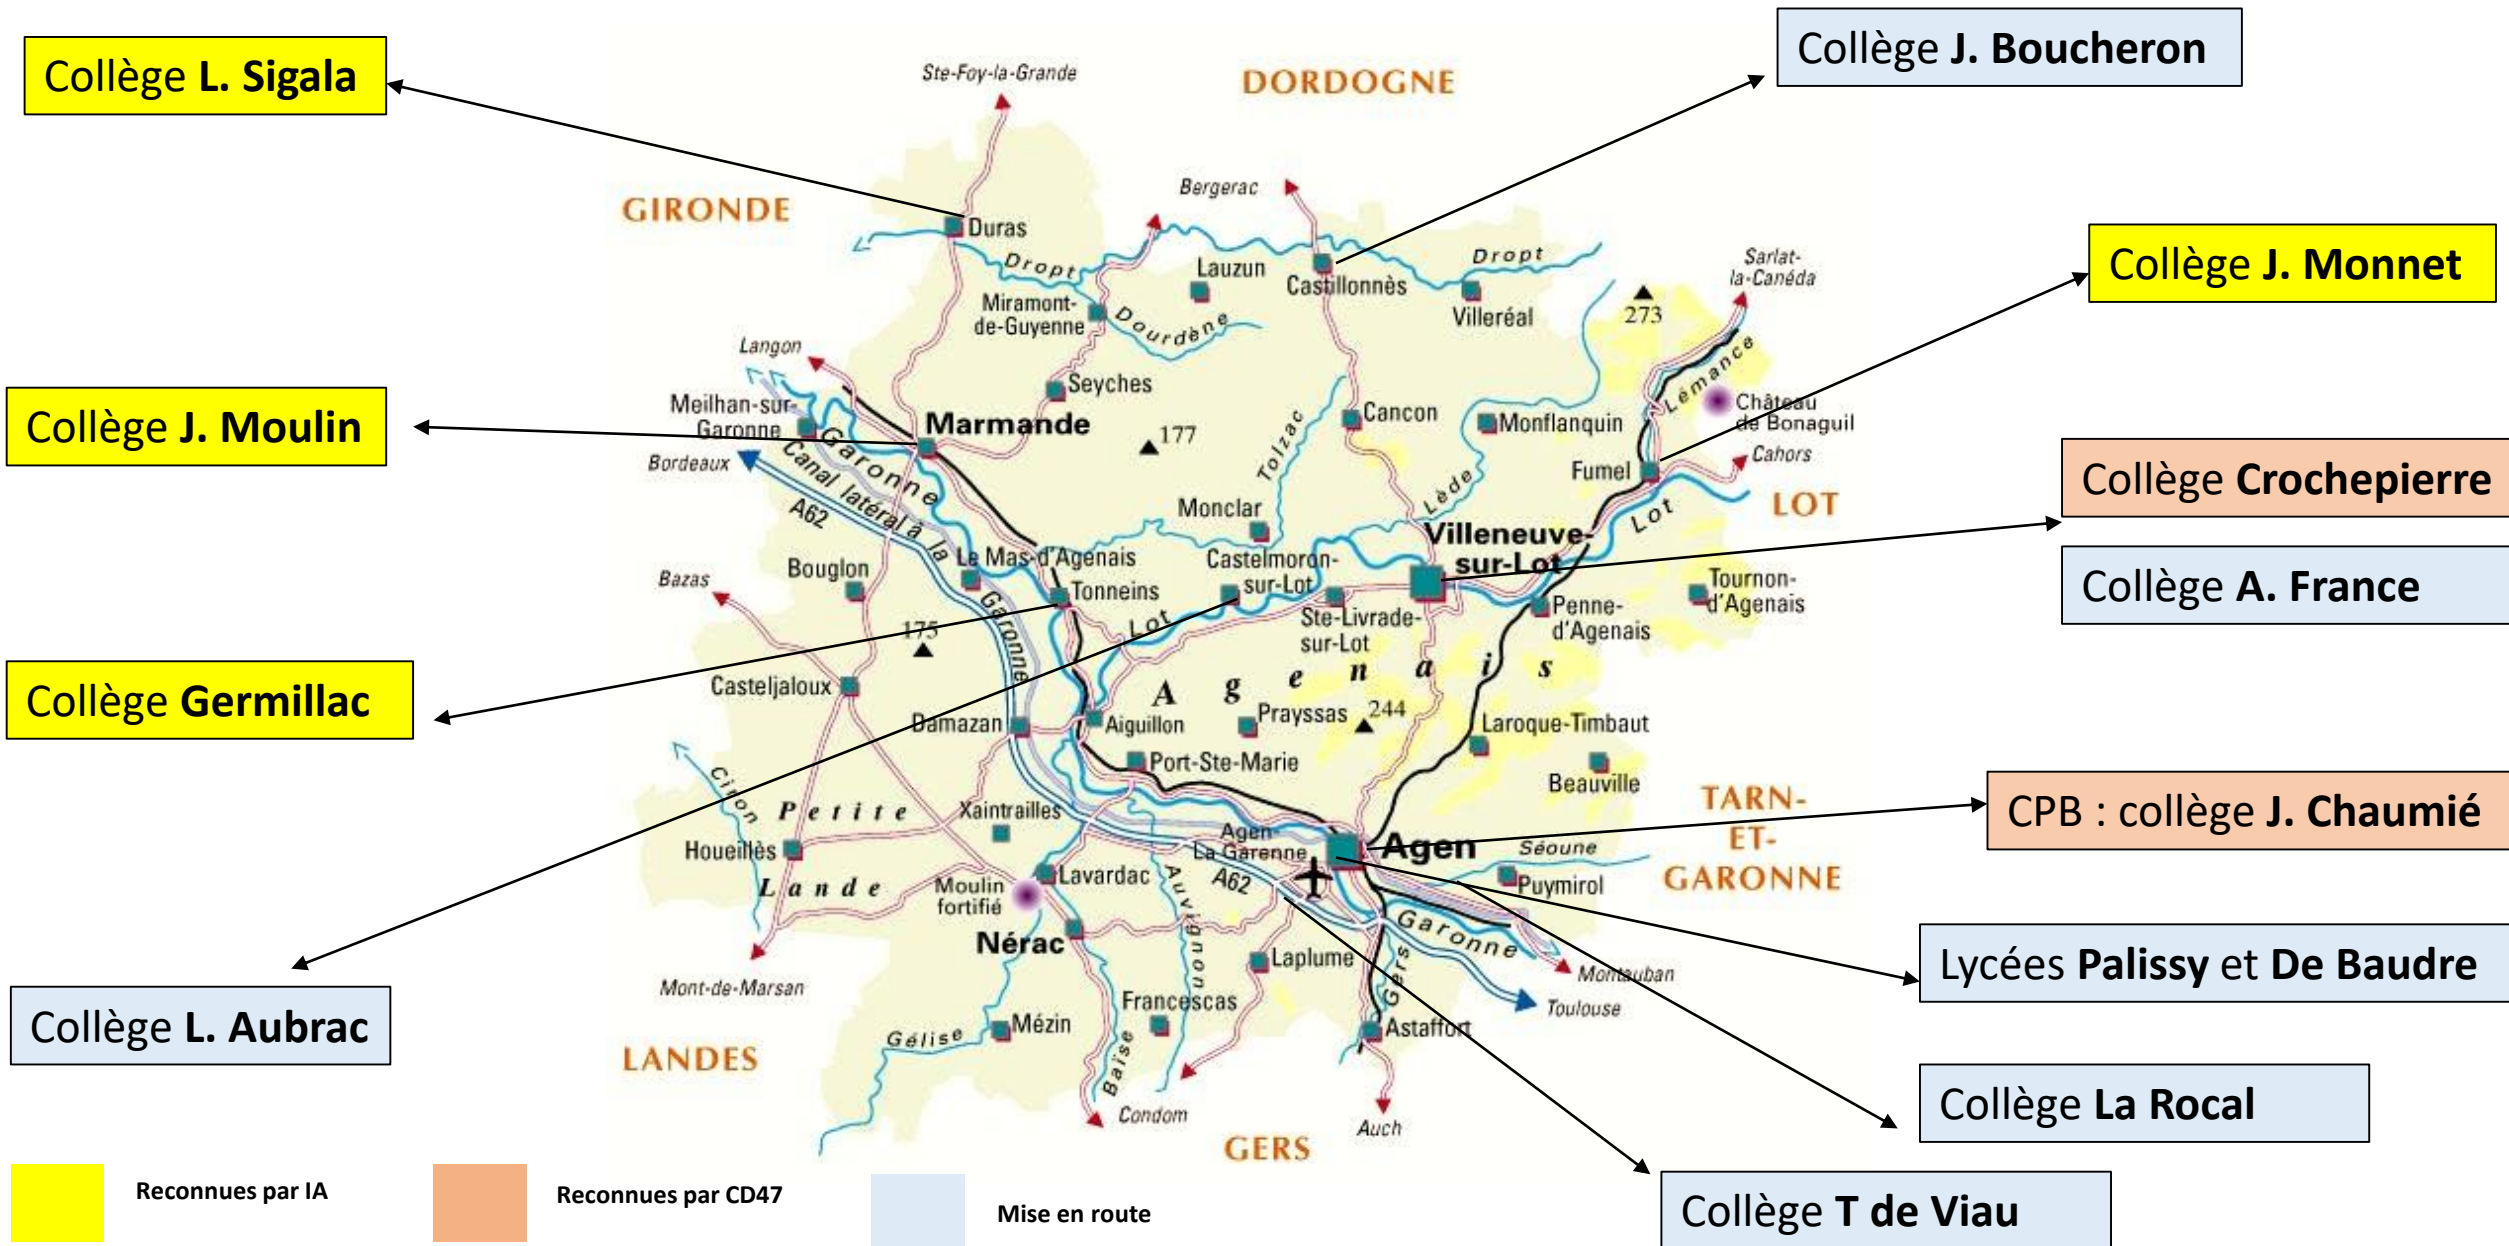

Les sections sportives ou atelier « Basket » dans le Lot-et-Garonne.

Collège L. Sigala

Collège J. Boucheron

Collège J. Monnet

Collège J. Moulin

Collège Crochepierre

Collège A. France

Collège Germillac

CPB : collège J. Chaumié

Collège L. Aubrac

Lycées Palissy et De Baudre

Collège La Rocal

Collège T de Viau

Reconnues par IA

Reconnues par CD47

Mise en route